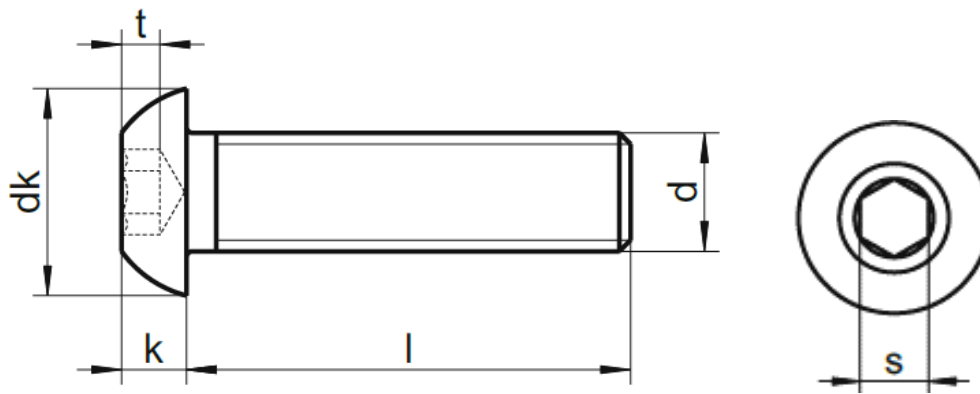

VITE A TESTA BOMBATA PIANA CON CAVA ESAGONALE

SCHEDA
TECNICA
ART. 7380

BULLONERIA ACCESSORI NAUTICI RACORDERIA SOLAR

ART. 7380

SPECIFICHE TECNICHE

Le viti a testa bombata piana, spesso chiamate Button head (testa a bottone), presentano una testa esteticamente attraente e priva di spigoli o bordi. Sono simili alle viti secondo la norma ISO7380-1 ma sempre **TOTALMENTE FILETTATE** e **SENZA MARCATURA SULLA TESTA**. Viti in accordo con la norma ISO7380-1 sono disponibili solo su richiesta.

VANTAGGI

NESSUNA MARCATURA SULLA TESTA

› Miglioramento dell'estetica – vite decorativa

○ BULLONERIA ○ ACCESSORI NAUTICI ○ RACCORDERIA ○ SOLAR

DIMENSIONI (MM)

Filetto d			M3	M4	M5	M6	M8	M10	M12
dk	min.		5,40	7,24	9,14	10,07	13,57	17,07	20,48
	max.		5,70	7,60	9,50	10,50	14,00	17,50	21,00
k	max.		1,40	1,95	2,50	3,00	4,10	5,20	6,24
	min.		1,65	2,20	2,75	3,30	4,40	5,50	6,60
t	min.		1,04	1,30	1,56	2,08	2,60	3,12	4,16
s	nominale		2	2,5	3	4	5	6	8
Lunghezza l			M3	M4	M5	M6	M8	M10	M12
Nominale	min.	max.							
4	3,80	4,20							
5	4,80	5,20							
6	5,76	6,24					lunghezze troppo ridotte		
8	7,71	8,29							
10	9,71	10,29							
12	11,65	12,35							
16	15,65	16,35							
20	19,58	20,42							
25	24,58	25,42							
30	29,58	30,42							
35	34,50	35,50							
40	39,50	40,50							
45	44,50	45,50							
50	49,50	50,50							
60	59,40	60,60							
70	69,40	70,60							
80	79,40	80,60							
90	89,40	90,60							
100	99,30	100,70							